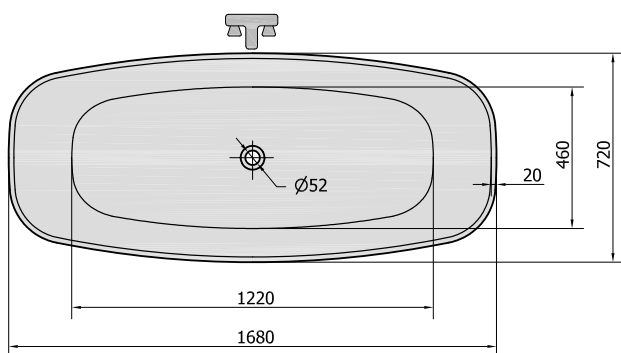

vanové soupravy	kód	CZK bez DPH
vanová souprava pro vany FLORA, TESS, HERHIS a IPANEMA (bez přepadu)	chrom 71704	900,83
sifon s převlečnou matkou nízký 1" 1/2	PEH plast AS07800	180,99

vanová baterie vč. připojení do prostoru (sestava)	kód	CZK bez DPH
vanová baterie bez sprchy	chrom 481	3 793,39
ruční sprcha	chrom 1204 - 13	570,25
LUX hadice s možností natažení 1500-1800 mm	chrom FSACC293	238,84
připojení pro instalaci do prostoru	chrom 9881	9 330,58

Vanová souprava, sifon a vanová baterie nejsou součástí ceny za volně stojící vanu.

Tyto uvedené komponenty je třeba objednat v případě potřeby zvlášť.

vanové baterie do prostoru	kód	CZK bez DPH
RHAPSODY vanová baterie s připojením do prostoru vč.tělesa pro zabudování	chrom R5021	13 214,88
LATUS vanová baterie s připojením do prostoru	chrom 1102-10	15 280,99

příplatky za barvy	
příplatek za provedení v barvě RAL	15%