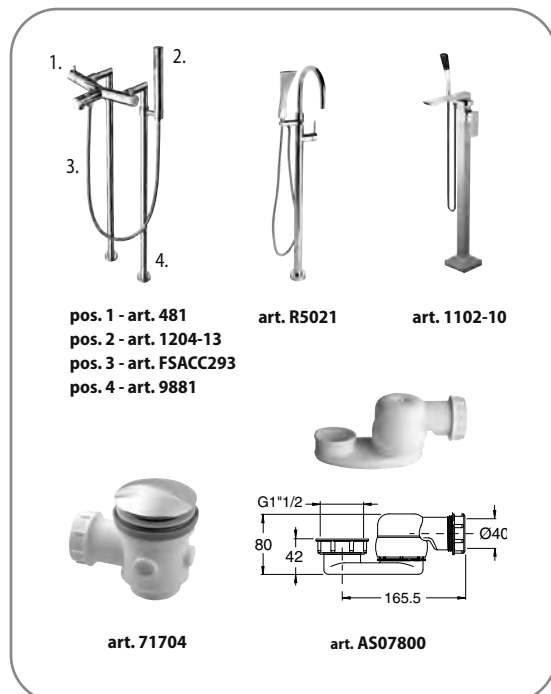

vanové soupravy	kód	CZK bez DPH
vanová souprava pro vany FLORA, TESS, HERHIS a IPANEMA (bez přepadu)	chrom 71704	900,83
sifon s převlečnou matkou nízký 1" 1/2	PEH plast AS07800	180,99

vanová baterie vč. připojení do prostoru (sestava)	kód	CZK bez DPH
vanová baterie bez sprchy	chrom 481	3 793,39
ruční sprcha	chrom 1204 - 13	570,25
LUX hadice s možností natažení 1500-1800 mm	chrom FSACC293	238,84
připojení pro instalaci do prostoru	chrom 9881	9 330,58

Vanová souprava, sifon a vanová baterie nejsou součástí ceny za volně stojící vanu.

Tyto uvedené komponenty je třeba objednat v případě potřeby zvlášť.

vanové baterie do prostoru	kód	CZK bez DPH
RHAPSODY vanová baterie s připojením do prostoru vč.tělesa pro zabudování	chrom R5021	13 214,88
LATUS vanová baterie s připojením do prostoru	chrom 1102-10	15 280,99

příplatky za barvy	
příplatek za provedení v barvě RAL	15%