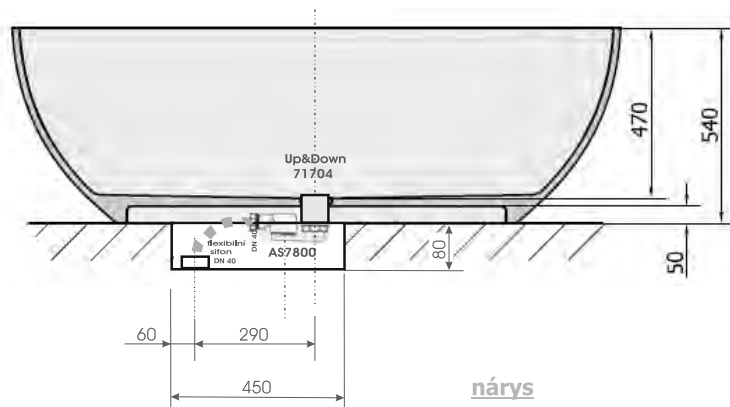

vanové soupravy	kód	CZK bez DPH
vanová souprava pro vany FLORA, TESS, HERHIS a IPANEMA (bez přepadu)	chrom 71704	900,83
sifon s převlečnou matkou nízký 1" 1/2	PEH plast AS07800	180,99

vanová baterie vč. připojení do prostoru (sestava)	kód	CZK bez DPH
vanová baterie bez sprchy	chrom 481	3 793,39
ruční sprcha	chrom 1204 - 13	570,25
LUX hadice s možností natažení 1500-1800 mm	chrom FSACC293	238,84
připojení pro instalaci do prostoru	chrom 9881	9 330,58

Vanová souprava, sifon a vanová baterie nejsou součástí ceny za volně stojící vanu.

Tyto uvedené komponenty je třeba objednat v případě potřeby zvlášť.

vanové baterie do prostoru	kód	CZK bez DPH
RHAPSODY vanová baterie s připojením do prostoru vč.tělesa pro zabudování	chrom R5021	13 214,88
LATUS vanová baterie s připojením do prostoru	chrom 1102-10	15 280,99

příplatky za barvy	
příplatek za provedení v barvě RAL	15%