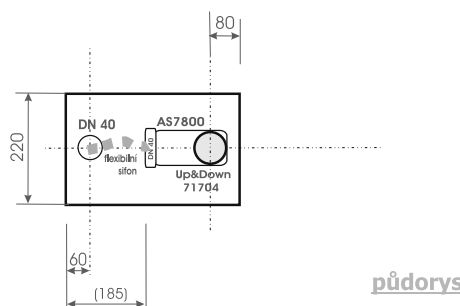

vanové soupravy	kód	CZK bez DPH
vanová souprava pro vany FLORA, TESS, HERHIS a IPANEMA (bez přepadu)	chrom 71704	900,83
sifon s převlečnou matkou nízký 1" 1/2	PEH plast AS07800	180,99

vanová baterie vč. připojení do prostoru (sestava)	kód	CZK bez DPH
vanová baterie bez sprchy	chrom 481	3 793,39
ruční sprcha	chrom 1204 - 13	570,25
LUX hadice s možností natažení 1500-1800 mm	chrom FSACC293	238,84
připojení pro instalaci do prostoru	chrom 9881	9 330,58

Vanová souprava, sifon a vanová baterie nejsou součástí ceny za volně stojící vanu.

Tyto uvedené komponenty je třeba objednat v případě potřeby zvlášť.

vanové baterie do prostoru	kód	CZK bez DPH
RHAPSODY vanová baterie s připojením do prostoru vč.tělesa pro zabudování	chrom R5021	13 214,88
LATUS vanová baterie s připojením do prostoru	chrom 1102-10	15 280,99

příplatky za barvy	
příplatek za provedení v barvě RAL	15%